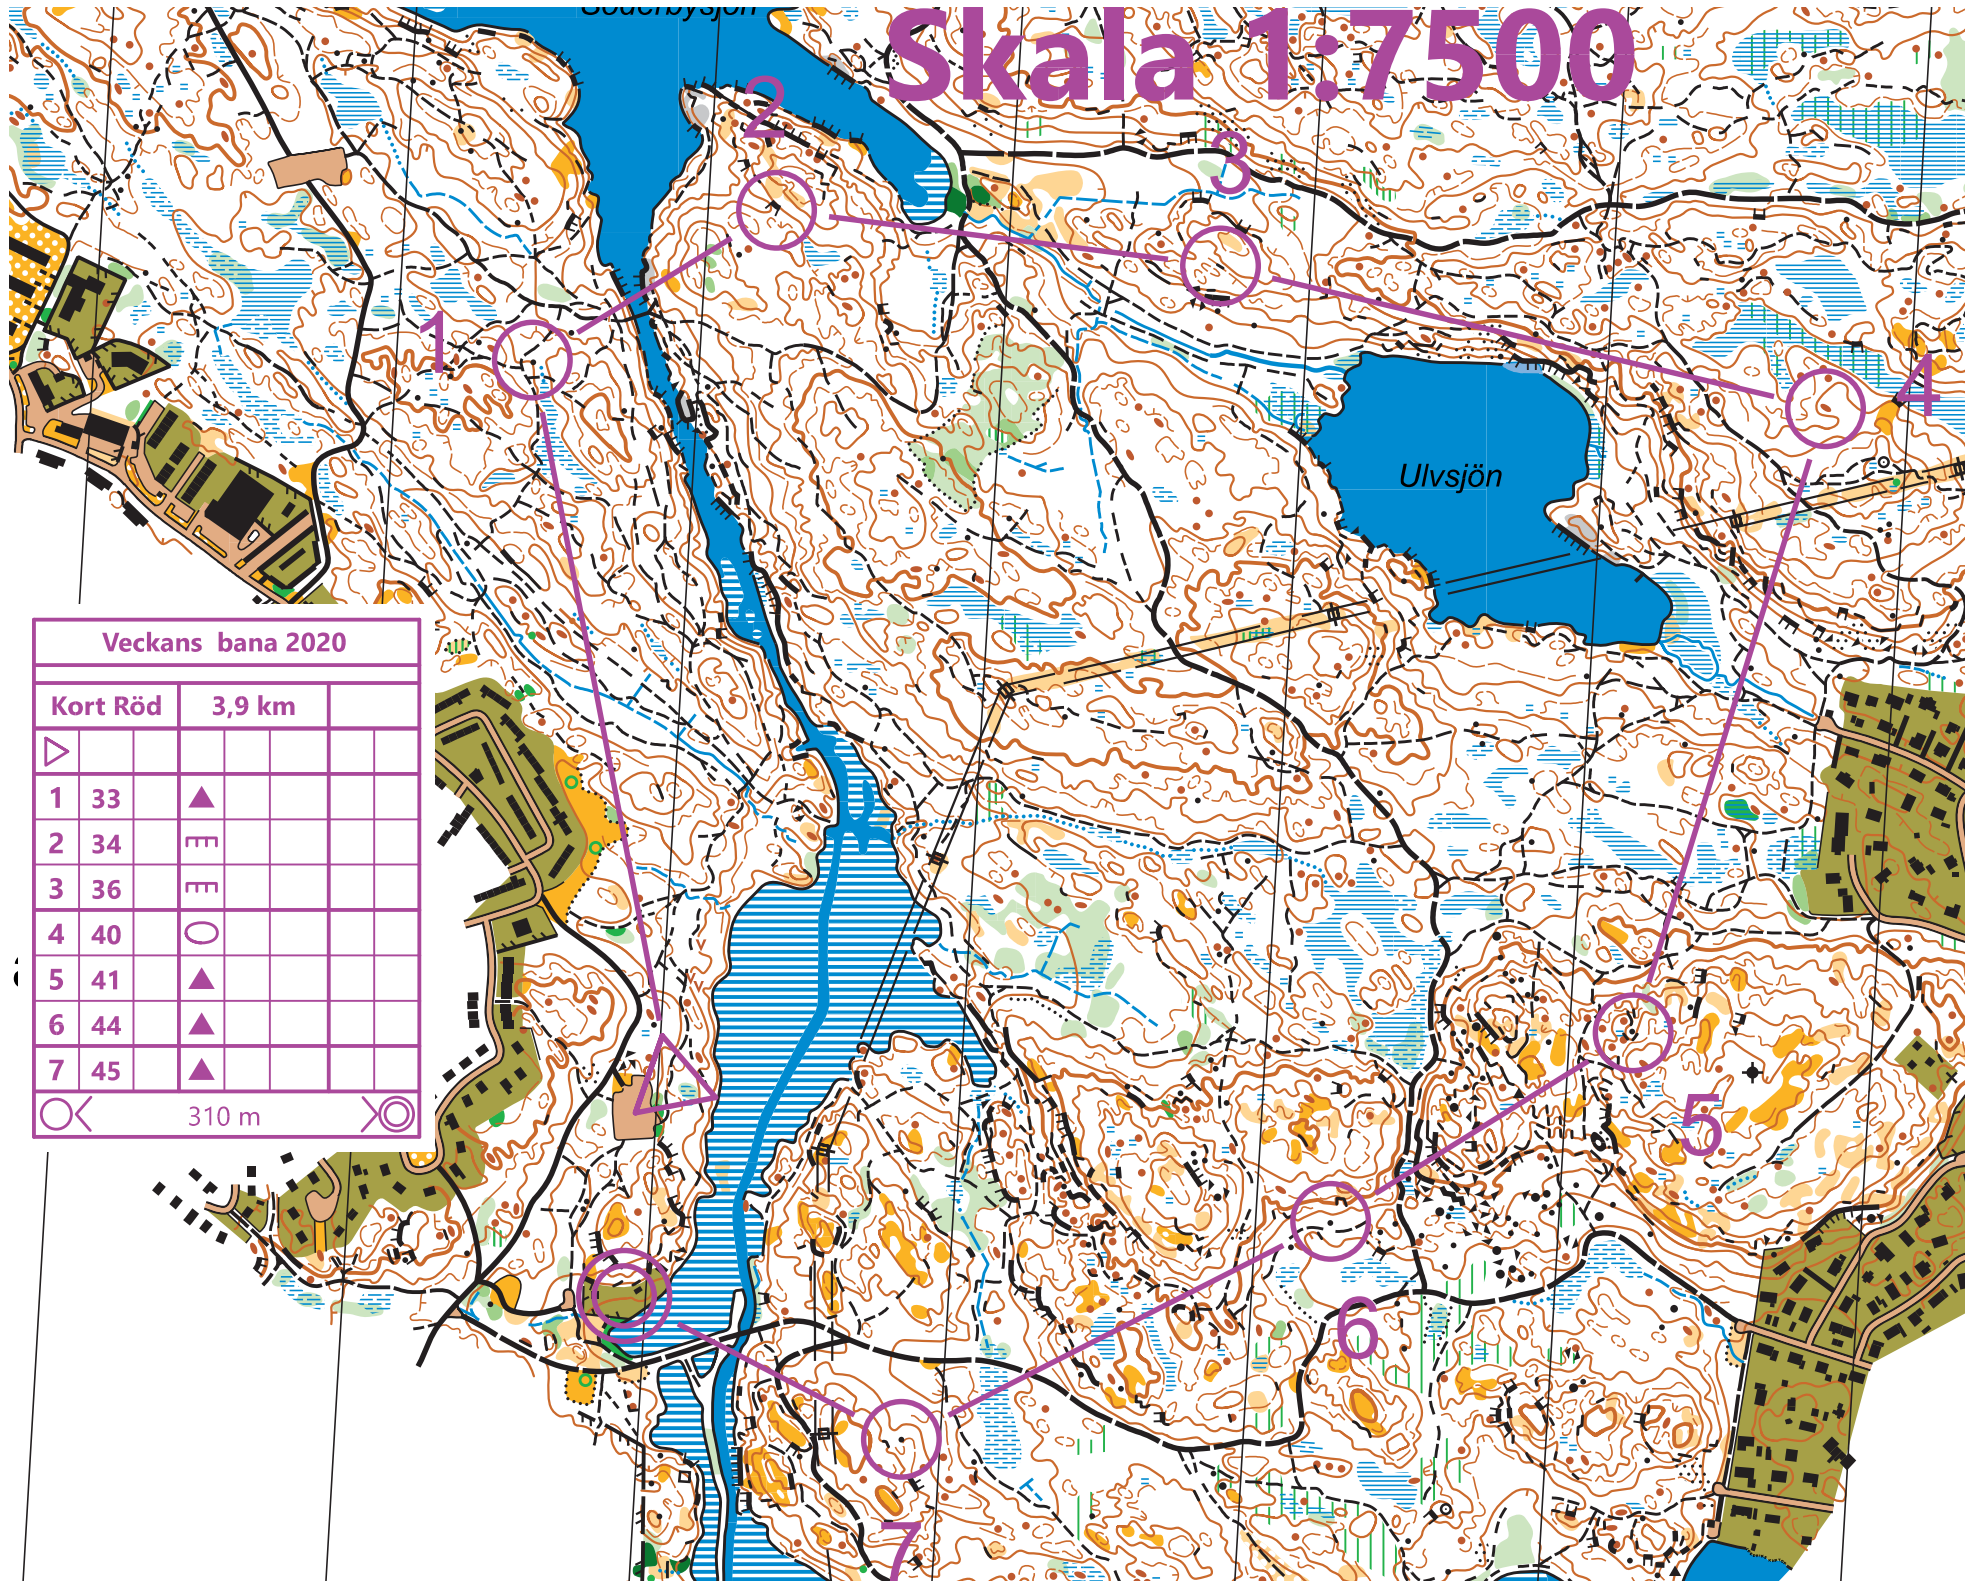

Skala 1:7500

Veckans bana 2020			
Kort Röd	3,9 km		
▷			
1	33	▲	
2	34	≡	
3	36	≡	
4	40	○	
5	41	▲	
6	44	▲	
7	45	▲	
○◁	310 m	▷○	