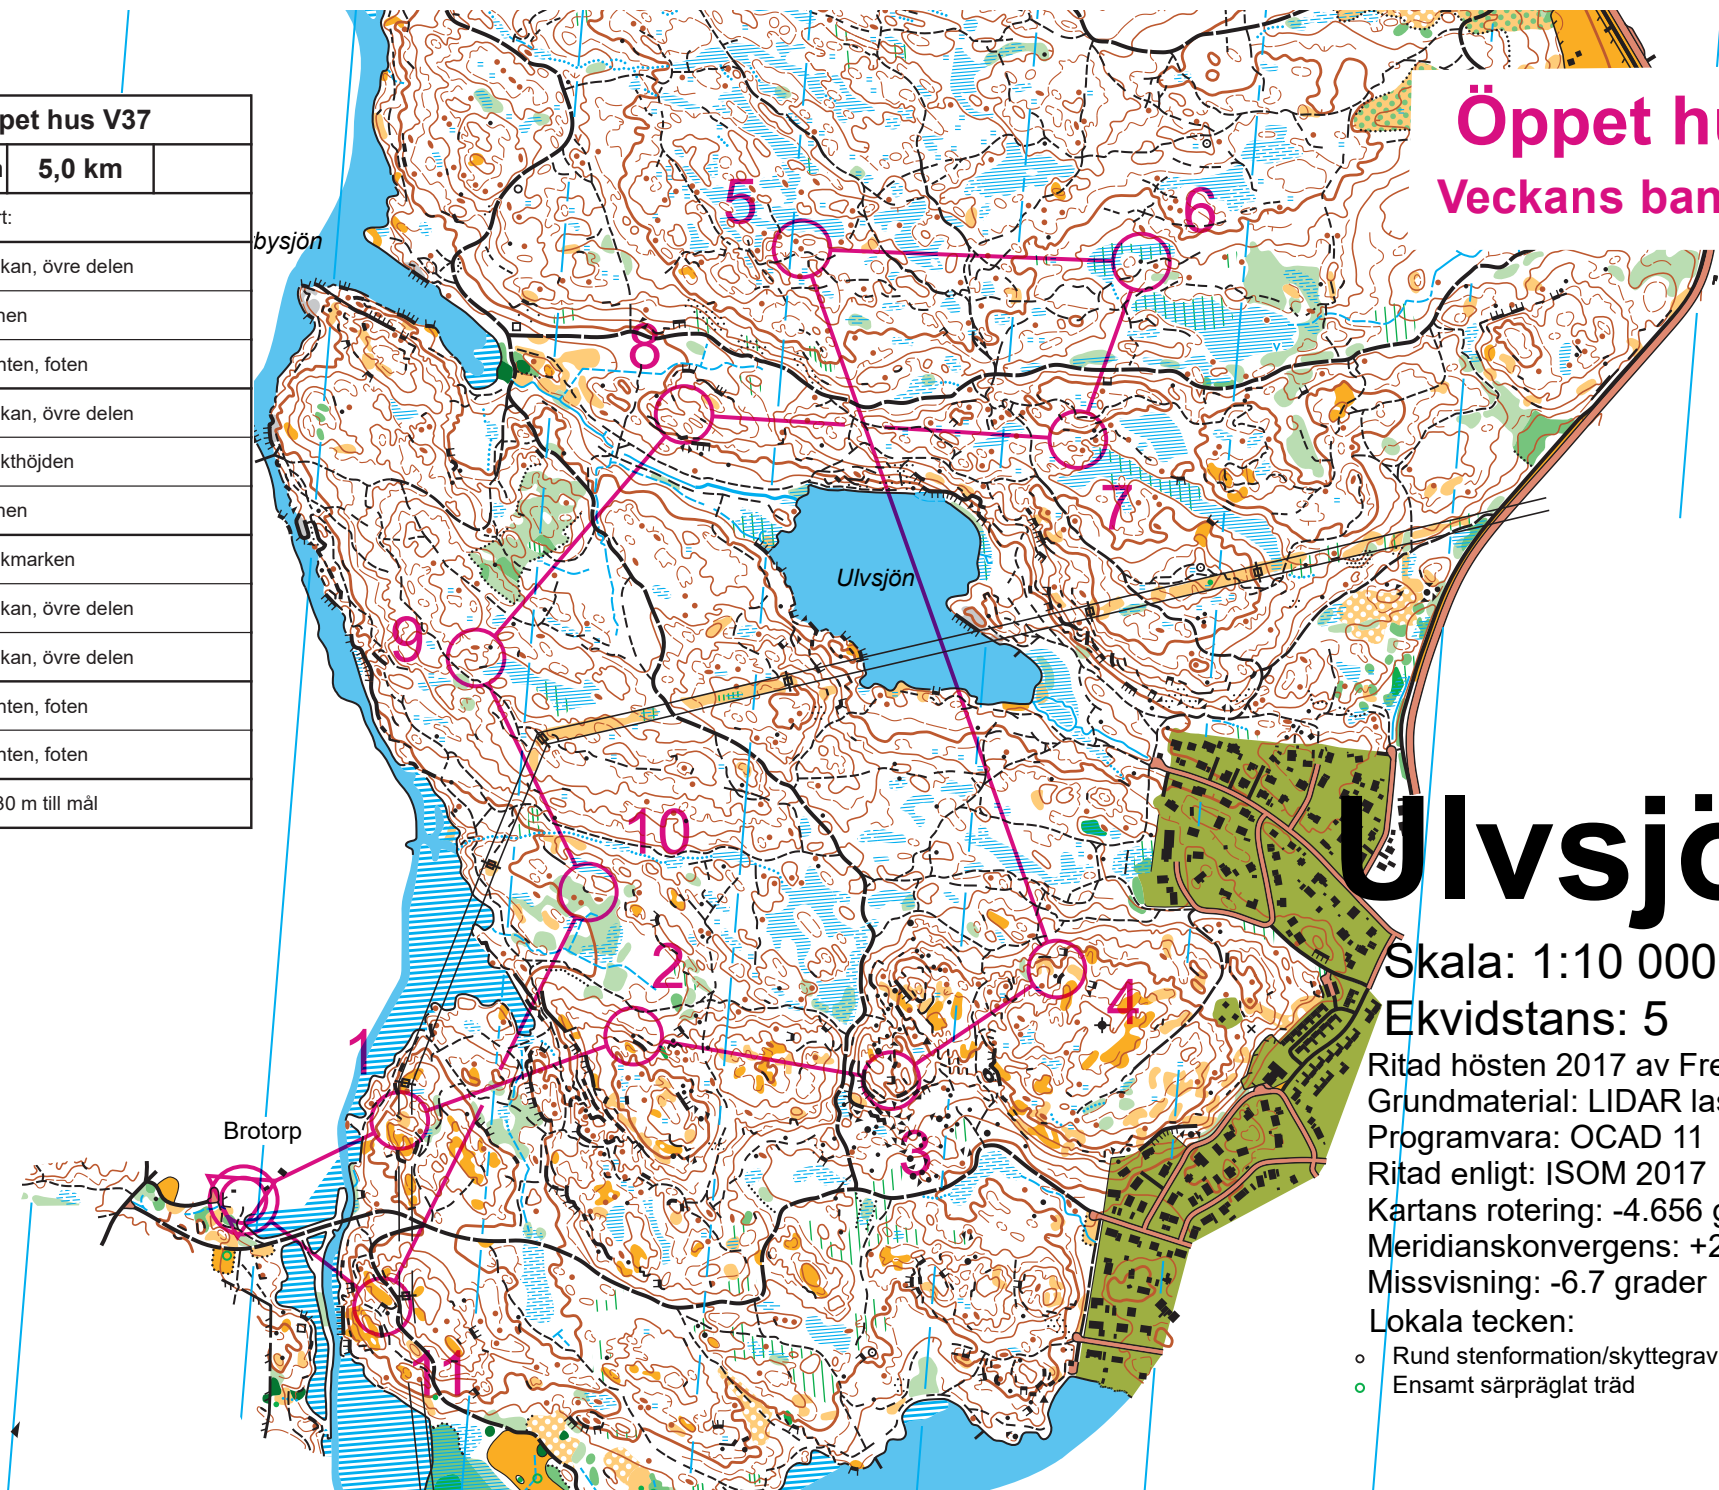

Öppet hus V37		
Röda banan	5,0 km	
▷		Start:
1	34	Sänkan, övre delen
2	31	Stenen
3	32	Branten, foten
4	33	Sänkan, övre delen
5	35	Punkthöjden
6	40	Stenen
7	41	Sankmarken
8	36	Sänkan, övre delen
9	37	Sänkan, övre delen
10	38	Branten, foten
11	39	Branten, foten
Ingen snitsel 230 m till mål		

Öppet hus

Veckans bana 37

Ulvsjön

Skala: 1:10 000

Ekvidstans: 5

Ritad hösten 2017 av Fredrik Ahnlén
 Grundmaterial: LIDAR laserdata, LMV
 Programvara: OCAD 11
 Ritad enligt: ISOM 2017
 Kartans rotering: -4.656 grader, varav
 Meridianskonvergens: +2.044 grader
 Missvisning: -6.7 grader

Lokala tecken:

- Rund stenformation/skyttegrav
- Ensamt särpräglad träd